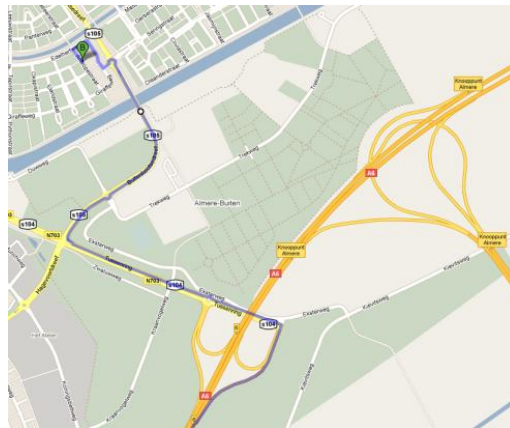

Vanaf de A 27

- Neem op het knooppunt Almere de A6 richting Amsterdam
- Volg hierna de routebeschrijving hieronder: 'Vanaf de A6 vanuit Lelystad'

Vanaf de A 6 vanuit Lelystad afslag Almere Buiten West (afslag 6)

- Neem afslag Almere Buiten-West (afslag 6)
- Neem na 350 m de eerste afslag op de rotonde ([de Tussenring](#)) richting Almere-Buiten

Vanaf [de Tussenring](#) in Almere

- Na 800m rechtsaf de Buitenhoutsedreef (S105) op
- Blijf de dreef volgen over De Lage Vaart
- na De Lage Vaart linksaf op de rotonde
- Ga rechtsaf de Edelhertweg op (Faunabuurt) en volg de bocht naar links
- Eerste zijstraat links: Antilopestraat
- Na 50 m bereikt u nummer 20 (linkerzijde van de straat)

Parkeergelegenheid:

Color Point is gelegen op een bedrijvenstrook die grenst aan een woonwijk. Wij verzoeken u om zoveel mogelijk gebruik te maken van de parkeerruimte voor bedrijven, zoals hieronder aangegeven. De parkeerplaatsen liggen op een loopafstand van ca. 50-150 m (via het Zebra (fietspad) of via de Edelhertweg).

- Ga over de brug en neem de eerste straat links genaamd de Edelhertweg
- Vervolgens afslaan bij de derde straat rechts. Dit is de Antilopestraat